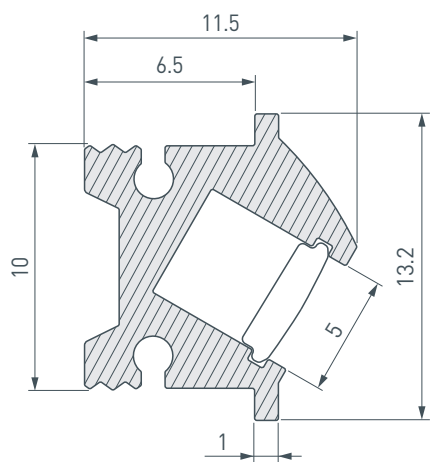

ПРИМЕНЕНИЕ

- Декоративное освещение.
- Контурная подсветка полок и ниш.
- Для светодиодных лент и линеек шириной до 5 мм.

5 мм

Встраиваемый

Серо-оливковый

ПАРАМЕТРЫ

Артикул	045328
Модель	SL-BEVEL-H12-F13-2000 ANOD OLIVE GREY
Цвет	 серо-оливковый
Покрытие	анодированное
Форма (сечение)	с накладным фланцем
Назначение	для контурной подсветки
Размеры профиля	2000×13.2×11.5 мм
Ширина площадки для лент	5 мм
Рассеиваемая (отводимая) тепловая мощность* на 1 м	17 Вт

* При использовании светодиодных лент и линеек.

ЧЕРТЕЖ

РУКОВОДСТВО ПО МОНТАЖУ ПРОФИЛЯ

Установка профиля на поверхность
Необходимые компоненты:

- 1** / Подготовьте на поверхности паз для установки профиля.
Выведите на поверхность кабель от источника питания для светодиодной ленты.

- 4** / Установите и зафиксируйте смонтированный профиль (I) в пазу с помощью клея-герметика. Подключите светодиодную ленту (IV) к источнику питания, строго соблюдая полярность, обозначенную на плате светодиодной ленты.
Максимально допустимая для подключения длина отрезка светодиодной ленты указана в инструкции к светодиодной ленте.
Для обеспечения равномерного свечения ленты по всей длине рекомендуется подавать питание на светодиодную ленту с двух сторон.