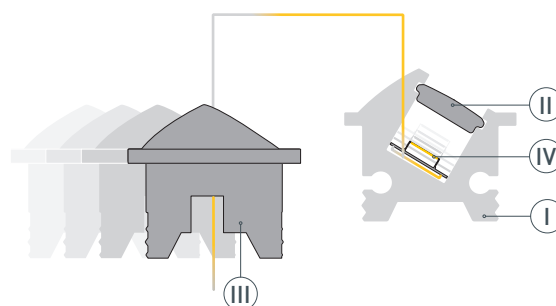

ПРИМЕНЕНИЕ

- Декоративное освещение.
- Контурная подсветка полок и ниш.
- Для светодиодных лент и линеек шириной до 5 мм.

5 мм

Встраиваемый

Серо-оливковый

ПАРАМЕТРЫ

Артикул	045328
Модель	SL-BEVEL-H12-F13-2000 ANOD OLIVE GREY
Цвет	 серо-оливковый
Покрытие	анодированное
Форма (сечение)	с накладным фланцем
Назначение	для контурной подсветки
Размеры профиля	2000×13.2×11.5 мм
Ширина площадки для лент	5 мм
Рассеиваемая (отводимая) тепловая мощность* на 1 м	17 Вт

* При использовании светодиодных лент и линеек.

ЧЕРТЕЖ

РУКОВОДСТВО ПО МОНТАЖУ ПРОФИЛЯ

Установка профиля на поверхность
Необходимые компоненты:

- 1** / Подготовьте на поверхности паз для установки профиля.
Выведите на поверхность кабель от источника питания для светодиодной ленты.

- 2** / Перед приклеиванием светодиодной ленты (IV) рекомендуется обезжирить поверхность профиля (I). Установите светодиодную ленту (IV) на профиль (I).

- 3** / Установите на профиль (I) экран (II), протянув его через паз.
Пропустите кабель питания светодиодной ленты (IV) через отверстие в заглушке (III), затем установите заглушки (III) на профиль (I).

- 4** / Установите и зафиксируйте смонтированный профиль (I) в пазу с помощью клея-герметика. Подключите светодиодную ленту (IV) к источнику питания, строго соблюдая полярность, обозначенную на плате светодиодной ленты.
Максимально допустимая для подключения длина отрезка светодиодной ленты указана в инструкции к светодиодной ленте.
Для обеспечения равномерного свечения ленты по всей длине рекомендуется подавать питание на светодиодную ленту с двух сторон.