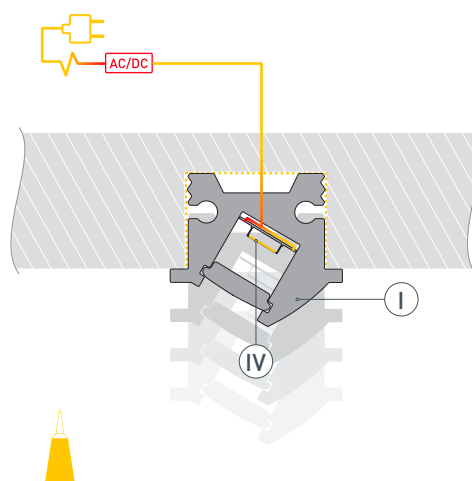

ПРИМЕНЕНИЕ

- Декоративное освещение.
- Контурная подсветка полок и ниш.
- Для светодиодных лент и линеек шириной до 5 мм.

5 мм

Встраиваемый

Серо-оливковый

ПАРАМЕТРЫ

Артикул	045328
Модель	SL-BEVEL-H12-F13-2000 ANOD OLIVE GREY
Цвет	 серо-оливковый
Покрытие	анодированное
Форма (сечение)	с накладным фланцем
Назначение	для контурной подсветки
Размеры профиля	2000×13.2×11.5 мм
Ширина площадки для лент	5 мм
Рассеиваемая (отводимая) тепловая мощность* на 1 м	17 Вт

* При использовании светодиодных лент и линеек.

ЧЕРТЕЖ

РУКОВОДСТВО ПО МОНТАЖУ ПРОФИЛЯ

Установка профиля на поверхность
Необходимые компоненты:

- 1** / Подготовьте на поверхности паз для установки профиля.
Выведите на поверхность кабель от источника питания для светодиодной ленты.

- 2** / Перед приклеиванием светодиодной ленты (IV) рекомендуется обезжирить поверхность профиля (I). Установите светодиодную ленту (IV) на профиль (I).

- 3** / Установите на профиль (I) экран (II), протянув его через паз.
Пропустите кабель питания светодиодной ленты (IV) через отверстие в заглушке (III), затем установите заглушки (III) на профиль (I).

- 4** / Установите и зафиксируйте смонтированный профиль (I) в пазу с помощью клея-герметика. Подключите светодиодную ленту (IV) к источнику питания, строго соблюдая полярность, обозначенную на плате светодиодной ленты.
Максимально допустимая для подключения длина отрезка светодиодной ленты указана в инструкции к светодиодной ленте.
Для обеспечения равномерного свечения ленты по всей длине рекомендуется подавать питание на светодиодную ленту с двух сторон.