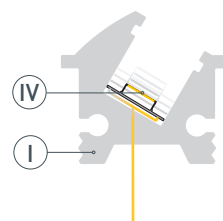

* При использовании светодиодных лент и линеек.

ЧЕРТЕЖ

РУКОВОДСТВО ПО МОНТАЖУ ПРОФИЛЯ

Установка профиля на поверхность
Необходимые компоненты:

- 1** / Подготовьте на поверхности паз для установки профиля.
Выведите на поверхность кабель от источника питания для светодиодной ленты.

- 2** / Перед приклеиванием светодиодной ленты (IV) рекомендуется обезжирить поверхность профиля (I). Установите светодиодную ленту (IV) на профиль (I).

- 3** / Установите на профиль (I) экран (II), протянув его через паз.
Пропустите кабель питания светодиодной ленты (IV) через отверстие в заглушке (III), затем установите заглушки (III) на профиль (I).

- 4** / Установите и зафиксируйте смонтированный профиль (I) в пазу с помощью клея-герметика. Подключите светодиодную ленту (IV) к источнику питания, строго соблюдая полярность, обозначенную на плате светодиодной ленты.
Максимально допустимая для подключения длина отрезка светодиодной ленты указана в инструкции к светодиодной ленте.
Для обеспечения равномерного свечения ленты по всей длине рекомендуется подавать питание на светодиодную ленту с двух сторон.