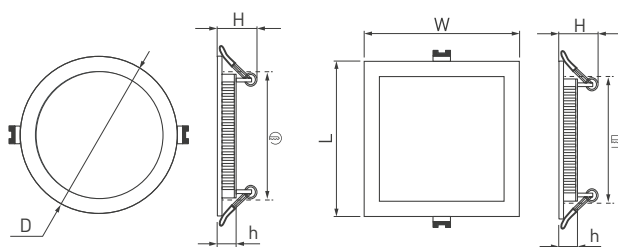

* При соблюдении условий эксплуатации и снижении яркости не более чем на 30% от первоначальной.

Рис. 1. Чертеж и габаритные размеры

МОДЕЛИ

Артикул	Модель	Мощность	Световой поток	Габаритные размеры, D×h(H)	Врезное отверстие	Вес	Цветовая температура (К)*	Цвет свечения
020102	DL-85M-4W White	4 Вт	300–320 лм	Ø85×13 (25) мм	Ø75 мм	0.2 кг	6000	Белый чистый, для офисов и магазинов
020103	DL-85M-4W Day White						4000	Белый дневной, для жилых помещений
020104	DL-85M-4W Warm White						3000	Белый теплый, аналогичный лампе накаливания
020105	DL-120M-9W White	9 Вт	675–720 лм	Ø120×13 (25) мм	Ø110 мм	0.32 кг	6000	Белый чистый, для офисов и магазинов
020106	DL-120M-9W Day White						4000	Белый дневной, для жилых помещений
020107	DL-120M-9W Warm White						3000	Белый теплый, аналогичный лампе накаливания
020108	DL-142M-13W White	13 Вт	975–1040 лм	Ø142×13 (25) мм	Ø130 мм	0.36 кг	6000	Белый чистый, для офисов и магазинов
020109	DL-142M-13W Day White						4000	Белый дневной, для жилых помещений
020110	DL-142M-13W Warm White						3000	Белый теплый, аналогичный лампе накаливания
020111	DL-172M-15W White	15 Вт	1125–1200 лм	Ø172×13 (25) мм	Ø160 мм	0.45 кг	6000	Белый чистый, для офисов и магазинов
020112	DL-172M-15W Day White						4000	Белый дневной, для жилых помещений
020113	DL-172M-15W Warm White						3000	Белый теплый, аналогичный лампе накаливания
020114	DL-192M-18W White	18 Вт	1350–1440 лм	Ø192×13 (25) мм	Ø180 мм	0.65 кг	6000	Белый чистый, для офисов и магазинов
020115	DL-192M-18W Day White						4000	Белый дневной, для жилых помещений
020116	DL-192M-18W Warm White						3000	Белый теплый, аналогичный лампе накаливания
020117	DL-225M-21W White	21 Вт	1575–1680 лм	Ø225×13 (25) мм	Ø210 мм	0.83 кг	6000	Белый чистый, для офисов и магазинов
020118	DL-225M-21W Day White						4000	Белый дневной, для жилых помещений
020119	DL-225M-21W Warm White						3000	Белый теплый, аналогичный лампе накаливания