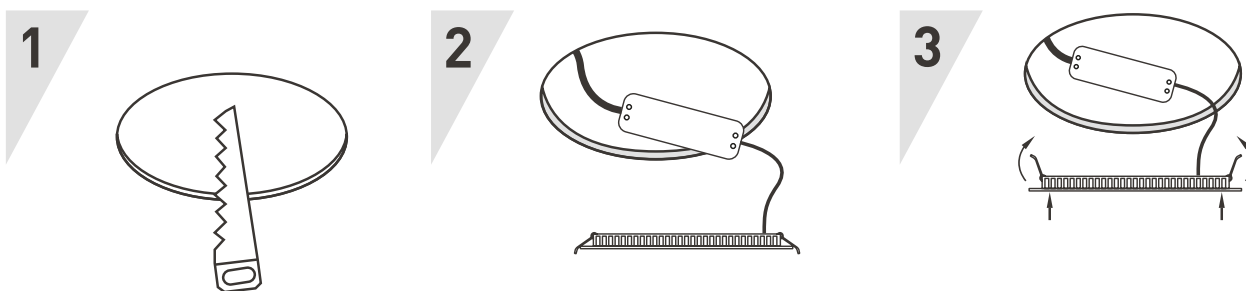

* Указано типовое значение.

УСТАНОВКА И ПОДКЛЮЧЕНИЕ

- Вырежьте отверстие в потолке по размерам, указанным в таблице параметров.
- Подключите светильник к выходу драйвера (маркировка «SEC»/«OUTPUT»/«Выход» на драйвере), используя соответствующие разъемы.
- Подключите обесточенные провода сети AC 230 В к входу драйвера (маркировка «PRI»/«INPUT»/«Вход» на драйвере).
- Отведите скобы держателя вверх и вставьте светильник вместе с драйвером в отверстие.
- Включите светильник и проверьте его работоспособность.

Рис. 2. Установка и подключение светильника