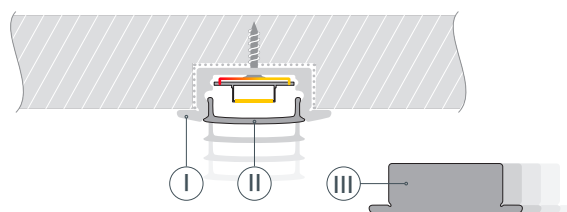

ПРИМЕНЕНИЕ

- Подсветка мебели, пазов, ниш и других элементов интерьера.
- Для светодиодных лент шириной до 12 мм.

12 мм

Встраиваемый

Черный

ПАРАМЕТРЫ

Артикул	040301
Модель	LINE-2308-F-2000 ANOD BLACK
Цвет	 черный
Покрытие	анодированное
Форма (сечение)	с фланцем
Назначение	для контурной подсветки
Размеры профиля	2000×23×8 мм
Ширина площадки для лент	12 мм
Рассеиваемая (отводимая) тепловая мощность* на 1 м	16 Вт

* При использовании светодиодных лент и линеек.

ЧЕРТЕЖ

РУКОВОДСТВО ПО МОНТАЖУ ПРОФИЛЯ

Необходимые компоненты:

- 1** / Подготовьте паз для установки профиля. Выведите наружу кабель от источника питания для светодиодной ленты.

- 2** / Зафиксируйте профиль Ⓘ в подготовленном пазу.

- 3** / Перед приклеиванием светодиодной ленты рекомендуется обезжирить поверхность профиля Ⓘ. Установите в профиль Ⓘ светодиодную ленту Ⓦ и проденьте кабель светодиодной ленты через отверстие в заглушке Ⓥ. Затем подключите ленту к источнику питания, строго соблюдая полярность, обозначенную на плате светодиодной ленты Ⓦ. Максимально допустимая для подключения длина отрезка светодиодной ленты указана в инструкции к светодиодной ленте. Для обеспечения равномерного свечения ленты по всей длине рекомендуется подавать питание на светодиодную ленту с двух сторон. Установите заглушку с отверстием Ⓥ с одной стороны профиля Ⓘ.

- 4** / Установите на профиль заглушку ⓓ с другой стороны профиля Ⓘ, а затем — экран Ⓜ.

СОПУТСТВУЮЩИЕ ТОВАРЫ И АКСЕССУАРЫ

Приобретаются отдельно

Экран

040013
ARH-LINE-2000 OPAL-PM

Экран

047948
ARH-LINE-3000 OPAL-PM