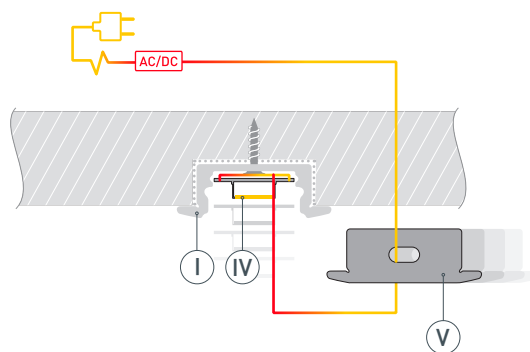

* При использовании светодиодных лент и линеек.

ЧЕРТЕЖ

РУКОВОДСТВО ПО МОНТАЖУ ПРОФИЛЯ

Необходимые компоненты:

- 1** / Подготовьте паз для установки профиля. Выведите наружу кабель от источника питания для светодиодной ленты.

- 2** / Зафиксируйте профиль Ⓘ в подготовленном пазу.

- 3** / Перед приклеиванием светодиодной ленты рекомендуется обезжирить поверхность профиля Ⓘ. Установите в профиль Ⓘ светодиодную ленту Ⓦ и проденьте кабель светодиодной ленты через отверстие в заглушке Ⓥ. Затем подключите ленту к источнику питания, строго соблюдая полярность, обозначенную на плате светодиодной ленты Ⓦ. Максимально допустимая для подключения длина отрезка светодиодной ленты указана в инструкции к светодиодной ленте. Для обеспечения равномерного свечения ленты по всей длине рекомендуется подавать питание на светодиодную ленту с двух сторон. Установите заглушку с отверстием Ⓥ с одной стороны профиля Ⓘ.

- 4** / Установите на профиль заглушку ⓓ с другой стороны профиля Ⓘ, а затем — экран Ⓜ.

СОПУТСТВУЮЩИЕ ТОВАРЫ И АКСЕССУАРЫ

Приобретаются отдельно

Экран

040013
ARH-LINE-2000 OPAL-PM

Экран

047948
ARH-LINE-3000 OPAL-PM