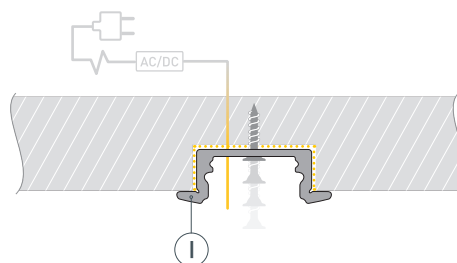

* При использовании светодиодных лент и линеек.

ЧЕРТЕЖ

РУКОВОДСТВО ПО МОНТАЖУ ПРОФИЛЯ

Необходимые компоненты:

- 1** / Подготовьте паз для установки профиля. Выведите наружу кабель от источника питания для светодиодной ленты.

- 2** / Зафиксируйте профиль Ⓘ в подготовленном пазу.

- 3** / Перед приклеиванием светодиодной ленты рекомендуется обезжирить поверхность профиля Ⓘ. Установите в профиль Ⓘ светодиодную ленту Ⓦ и проденьте кабель светодиодной ленты через отверстие в заглушке Ⓥ. Затем подключите ленту к источнику питания, строго соблюдая полярность, обозначенную на плате светодиодной ленты Ⓦ. Максимально допустимая для подключения длина отрезка светодиодной ленты указана в инструкции к светодиодной ленте. Для обеспечения равномерного свечения ленты по всей длине рекомендуется подавать питание на светодиодную ленту с двух сторон. Установите заглушку с отверстием Ⓥ с одной стороны профиля Ⓘ.

- 4** / Установите на профиль заглушку ⓓ с другой стороны профиля Ⓘ, а затем — экран Ⓜ.

СОПУТСТВУЮЩИЕ ТОВАРЫ И АКСЕССУАРЫ

Приобретаются отдельно

Экран

040013
ARH-LINE-2000 OPAL-PM

Экран

047948
ARH-LINE-3000 OPAL-PM