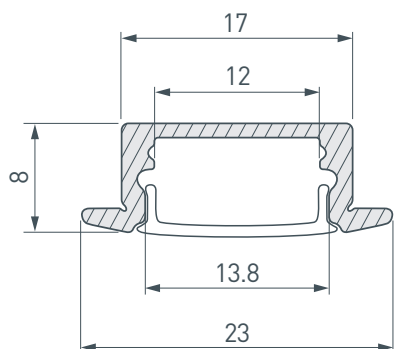

Электронная документация

АЛЮМИНИЕВЫЙ ПРОФИЛЬ

LINE-2308-F-2000 ANOD BLACK

ОПИСАНИЕ

- Встраиваемый профиль с накладным фланцем, выполненный в черном цвете.
- Ширина паза для установки профиля 17 мм.
- Экраны, заглушки и другие аксессуары поставляются отдельно.

ПРИМЕНЕНИЕ

- Подсветка мебели, пазов, ниш и других элементов интерьера.
- Для светодиодных лент шириной до 12 мм.

12 мм

Встраиваемый

Черный

ПАРАМЕТРЫ

Артикул	040301
Модель	LINE-2308-F-2000 ANOD BLACK
Цвет	 черный
Покрытие	анодированное
Форма (сечение)	с фланцем
Назначение	для контурной подсветки
Размеры профиля	2000×23×8 мм
Ширина площадки для лент	12 мм
Рассеиваемая (отводимая) тепловая мощность* на 1 м	16 Вт

* При использовании светодиодных лент и линеек.

ЧЕРТЕЖ

РУКОВОДСТВО ПО МОНТАЖУ ПРОФИЛЯ

Необходимые компоненты:

- 1** / Подготовьте паз для установки профиля. Выведите наружу кабель от источника питания для светодиодной ленты.

- 2** / Зафиксируйте профиль Ⓘ в подготовленном пазу.

- 3** / Перед приклеиванием светодиодной ленты рекомендуется обезжирить поверхность профиля Ⓘ. Установите в профиль Ⓘ светодиодную ленту Ⓦ и проденьте кабель светодиодной ленты через отверстие в заглушке Ⓥ. Затем подключите ленту к источнику питания, строго соблюдая полярность, обозначенную на плате светодиодной ленты Ⓦ. Максимально допустимая для подключения длина отрезка светодиодной ленты указана в инструкции к светодиодной ленте. Для обеспечения равномерного свечения ленты по всей длине рекомендуется подавать питание на светодиодную ленту с двух сторон. Установите заглушку с отверстием Ⓥ с одной стороны профиля Ⓘ.