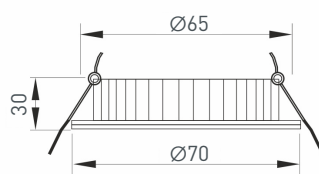

7 **020770**
LTM-R70WH-Frost 4.5W Day White 110deg

Мебельный встраиваемый светильник мощностью 4.5 Вт.
Питание от сети AC 180–240 В. Цвет свечения Дневной Белый (4000 К), световой поток 315–360 лм, CRI>80, угол излучения 110°. Габаритные размеры: $\varnothing 70 \times 30$ мм, врезное отверстие: $\varnothing 65$ мм. Цвет корпуса белый алюминий. Степень пылевлагозащиты IP40. Диапазон рабочих температур $-10 \dots +40$ °С. Поставляется в комплекте с драйвером (DC 300 мА, 13–16 В). Для помещений.