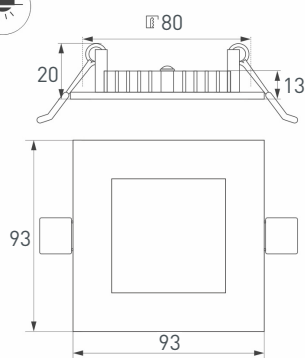

11 **020122**
DL-93×93M-5W Day White

Светодиодная встраиваемая панель мощностью 5 Вт.
Питание от сети AC 180–240 В. Цвет свечения Дневной Белый (4000 К), световой поток 375–400 лм, CRI>80, угол излучения 120°. Габаритные размеры: 93×93×13 мм, врезное отверстие: 80×80 мм. Цвет корпуса белый. Степень пылевлагозащиты IP40. Диапазон рабочих температур –10... +40 °С. Поставляется в комплекте с драйвером (DC 300 мА, 9–15 В).
Для помещений.

Габаритные размеры: 96×96×40 мм, врезное отверстие: 75×75 мм. Цвет корпуса белый. Степень пылевлагозащиты IP40.

Диапазон рабочих температур –10... +40 °С.

Поставляется в комплекте с драйвером (DC 300 мА, 15–25 В).