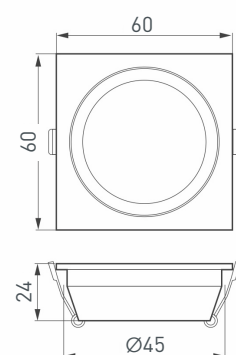

6 **020764**
LTM-S60x60WH-Frost 3W Day White 110deg

Мебельный встраиваемый светильник мощностью 3 Вт.
Питание от сети AC 110–240 В. Цвет свечения Дневной Белый (4000 К), световой поток 210–240 лм, CRI>80, угол излучения 110°. Габаритные размеры: $\varnothing 60 \times 24$ мм, врезное отверстие: $\varnothing 45$ мм. Цвет корпуса белый алюминий. Степень пылевлагозащиты IP40. Диапазон рабочих температур $-10 \dots +40$ °С. Поставляется в комплекте с драйвером (DC 300 мА, 9–11 В). Для помещений.