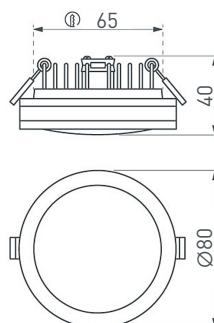

4 **017989**
LTD-85SOL-5W Day White

Встраиваемый светодиодный светильник с декоративным корпусом мощностью 5 Вт.
Питание от сети AC 180–240 В. Цвет свечения Дневной Белый (4000 К), световой поток 400 лм, угол излучения 120°. Габаритные размеры: $\varnothing 80 \times 40$ мм, врезное отверстие: $\varnothing 65$ мм. Цвет корпуса белый, вставка из поликарбоната PC. Степень пылевлагозащиты IP40. Диапазон рабочих температур $-10... +40$ °С. Поставляется в комплекте с драйвером (DC 300 мА, 11–25 В).
Для помещений.