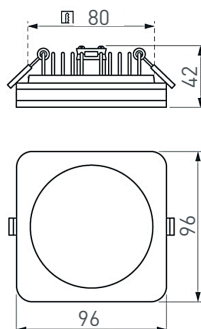

12 **017634**
LTD-96x96SOL-10W Day White 4000K

Встраиваемый светодиодный светильник с декоративным светящимся контуром мощностью 10 Вт.
Питание от сети AC 180–240 В. Цвет свечения Дневной (4000 К), световой поток 700 лм, CRI>80, угол излучения 120°. Габаритные размеры: 96×96×42 мм, врезное отверстие: 80×80 мм. Цвет корпуса белый, вставка из поликарбоната PC. Степень пылевлагозащиты IP40. Диапазон рабочих температур –10... +40 °С. Поставляется в комплекте с драйвером (DC 300 мА, 20–40 В).
Для помещений.