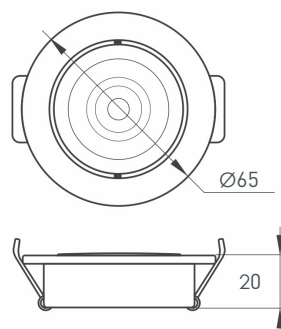

8 **020767**
LTM-R65WH 5W Day White 10deg

Врезной мебельный светодиодный светильник мощностью 5 Вт.
Питание от сети AC 180–240 В. Цвет свечения Дневной Белый (4000 К), светодиод 1.5 В Bridgelux, световой поток 350–400 лм, CRI>80, угол излучения 10°. Габаритные размеры: $\varnothing 65 \times 20$ мм, врезное отверстие: $\varnothing 55$ мм. Цвет корпуса белый алюминий. Степень пылевлагозащиты IP40. Диапазон рабочих температур $-10 \dots +40$ °С. Поставляется в комплекте с драйвером (DC 400 мА, 11–13 В). Для помещений.