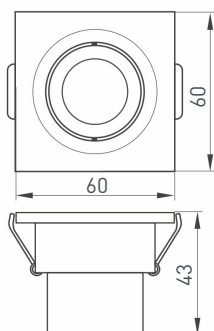

СВЕТИЛЬНИКИ СВЕТОДИОДНЫЕ ВСТРАИВАЕМЫЕ

9 **014924**
LTM-S60x60WH 3W Day White 30deg

Мебельный встраиваемый светильник мощностью 3 Вт.
Питание от сети AC 110–240 В. Цвет свечения Дневной Белый (4000–4500 К), светодиод 1.5 В CREE XPE, световой поток 140–160 лм, CRI>80, угол излучения 30°. Габаритные размеры: 60×60×43 мм, врезное отверстие: $\varnothing$ 50 мм. Цвет корпуса белый алюминий. Степень пылевлагозащиты IP40. Диапазон рабочих температур –10... +40 °С. Поставляется в комплекте с драйвером (DC 700 мА, 3–5 В).
Для помещений.