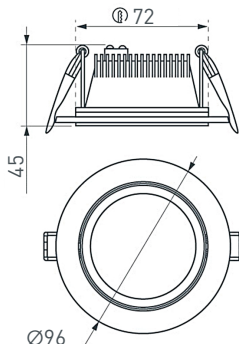

СВЕТИЛЬНИКИ СВЕТОДИОДНЫЕ ВСТРАИВАЕМЫЕ

1 **014928**
LT-R96WH 6W Day White 120deg

Встраиваемый светодиодный светильник с декоративной стеклянной рамкой мощностью 6 Вт.
Питание от сети AC 220 В. Цвет свечения Дневной Белый (4000–4500 К), световой поток 430 лм, угол излучения 120°, CRI>80. Габаритные размеры: $\varnothing 96 \times 45$ мм, врезное отверстие $\varnothing 72$ мм. Цвет корпуса белый. Степень пылевлагозащиты IP40. Диапазон рабочих температур $-10... +40$ °С. Поставляется в комплекте с драйвером (DC 300 мА, 15–25 В).
Для помещений.