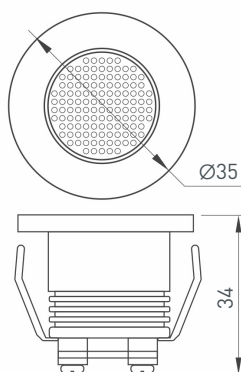

2 **020752**
LTM-R35WH 1W Day White 30deg

Мебельный встраиваемый светильник мощностью 1 Вт.
Питание от сети AC 180–240 В. Цвет свечения Дневной Белый (4000 К), световой поток 80–90 лм, угол излучения 30°, светодиод 1x1 Вт OSRAM, CRI>80. Габаритные размеры: $\varnothing 35 \times 34$ мм, врезное отверстие $\varnothing 30$ мм. Цвет корпуса белый алюминий. Степень пылевлагозащиты IP40. Поставляется в комплекте с драйвером (DC 150 мА, 6–7 В). Диапазон рабочих температур $-20... +45$ °С.
Для помещений.