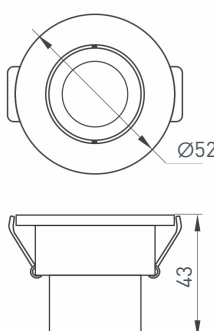

10 **014914**
LTM-R52WH 3W Day White 30deg

Мебельный встраиваемый светильник мощностью 3 Вт.
Питание от сети AC 180–240 В. Цвет свечения Дневной Белый (4000–4500 К), светодиод 1.3 В CREE XPE, световой поток 140–160 лм, CRI>80, угол излучения 30°. Габаритные размеры: $\varnothing$ 52×43 мм, врезное отверстие: $\varnothing$ 45 мм. Цвет корпуса белый алюминий. Степень пылевлагозащиты IP40. Диапазон рабочих температур –10... +40 °С. Поставляется в комплекте с драйвером (DC 700 мА, 3–5 В).
Для помещений.