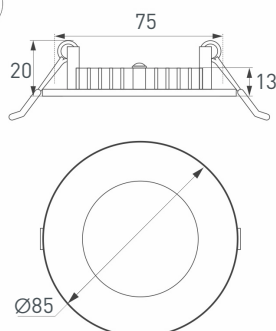

СВЕТИЛЬНИКИ СВЕТОДИОДНЫЕ ВСТРАИВАЕМЫЕ

5 **020103**
DL-85M-4W Day White

Светодиодная встраиваемая панель мощностью 4 Вт.
Питание от сети AC 180–240 В. Цвет свечения Дневной Белый (4000 К), световой поток 300–320 лм, CRI>80, угол излучения 120°. Габаритные размеры: $\varnothing 85 \times 13$ мм, врезное отверстие: $\varnothing 75$ мм. Цвет корпуса белый. Степень пылевлагозащиты IP40. Диапазон рабочих температур $-10 \dots +40$ °С. Поставляется в комплекте с драйвером (DC 300 мА, 9–15 В). Для помещений.