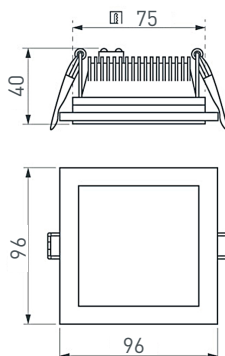

СВЕТИЛЬНИКИ СВЕТОДИОДНЫЕ ВСТРАИВАЕМЫЕ

13

014934

LT-S96x96WH 6W Day White 120deg

Встраиваемый светодиодный светильник с декоративной стеклянной рамкой мощностью 6 Вт.

Питание от сети АС 220 В. Цвет свечения Дневной (4000–4500 К), световой поток 430 лм, CRI>80, угол излучения 120°.

Габаритные размеры: 96×96×40 мм, врезное отверстие: 75×75 мм. Цвет корпуса белый. Степень пылевлагозащиты IP40.

Диапазон рабочих температур –10... +40 °С.

Поставляется в комплекте с драйвером (DC 300 мА, 15–25 В).

Для помещений.