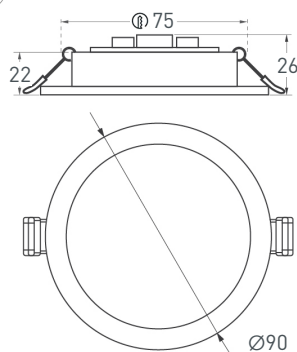

3 **021431**
DL-BL90-5W Day White

Светодиодный светильник мощностью 5 Вт.
Питание от сети AC 180–240 В. Цвет свечения Дневной Белый (4000 К), CRI>80, световой поток 350–400 лм, угол излучения 100°. Цвет корпуса белый. Степень пылевлагозащиты IP40. Габаритные размеры: $\varnothing 90 \times 22$ мм, врезное отверстие: $\varnothing 75$ мм. Поставляется в комплекте с драйвером (DC 300 мА, 15–18 В). Диапазон рабочих температур $-20... +45$ °С.
Для помещений.