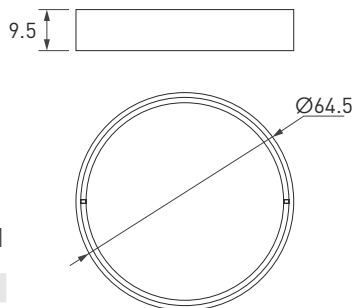

## 1. ОСНОВНЫЕ СВЕДЕНИЯ

- 1.1. Аксессуар используется совместно со светильником LGD-ARTIFACT для управления светом — равномерного освещения стен. Помогает повысить читаемость информации, размещенной на вертикальных плоскостях.
- 1.2. Материал корпуса — алюминий, диаметр 65 мм.

## 2. ОСНОВНЫЕ ТЕХНИЧЕСКИЕ ХАРАКТЕРИСТИКИ

Артикул	Обозначение	Цвет корпуса	Габариты
057148	ВК	Черный	Ø64.5×9.5 мм

Рис. 1. Чертеж и габаритные размеры