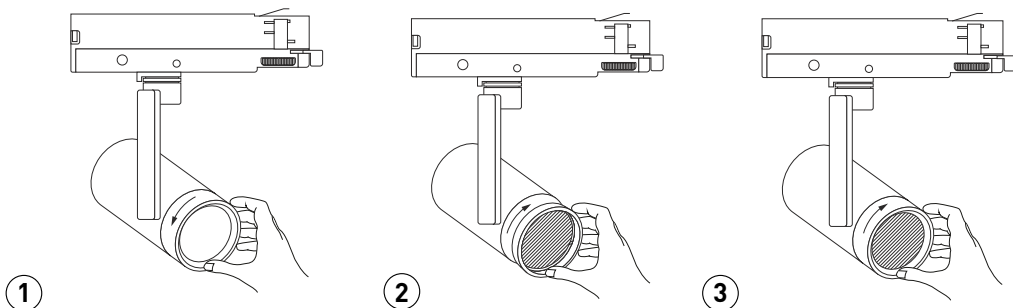

1 Открутите антибликовую насадку, повернув ее против часовой стрелки.

2 Накрутите светофильтр, повернув его по часовой стрелке.

3 Прикрутите антибликовую насадку, повернув ее по часовой стрелке.