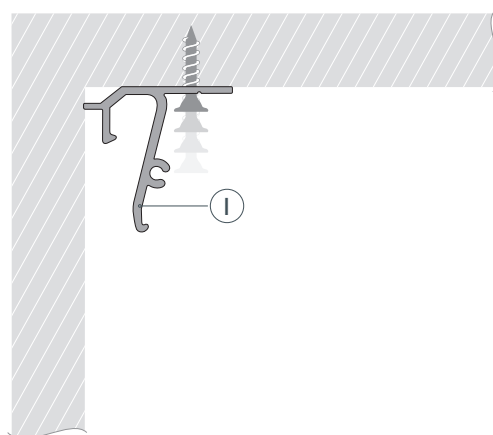

Электронная документация

АЛЮМИНИЕВЫЙ ПРОФИЛЬ STRETCH-SHADOW-TECH-CEIL-2000 BLACK (A2-DELTA)

ОПИСАНИЕ

- Профиль для монтажа натяжного потолка, выполненный в черном цвете.
- Позволяет создать теневой зазор 8 мм между стеной и потолком без видимых частей алюминия.
- Простая установка.

ПРИМЕНЕНИЕ

- Создание теневого зазора между стеной и потолком без видимых частей алюминия.
- Для создания «парящего» потолка.

БК

Черный

ПАРАМЕТРЫ

Артикул	040704
Модель	STRETCH-SHADOW-TECH-CEIL-2000 BLACK (A2-DELTA)
Цвет	 черный
Покрытие	порошковая окраска
Форма (сечение)	фигурная
Назначение	для натяжных потолков из ПВХ
Размеры профиля	2000×25.5×24 мм

ЧЕРТЕЖ

РУКОВОДСТВО ПО МОНТАЖУ ПРОФИЛЯ

Установка профиля и натяжного потолка
Необходимые компоненты:

Профиль

II

Гарпунное крепление

- 1** / Зафиксируйте профиль **I** на поверхности с шагом крепления 100–120 мм.

- 2** / Вставьте гарпунное крепление **II** натяжного потолка в соответствующий паз профиля **I**.