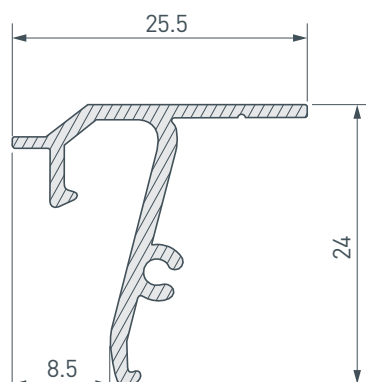

Электронная документация

АЛЮМИНИЕВЫЙ ПРОФИЛЬ STRETCH-SHADOW-TECH-CEIL-2000 BLACK (A2-DELTA)

ОПИСАНИЕ

- Профиль для монтажа натяжного потолка, выполненный в черном цвете.
- Позволяет создать теневой зазор 8 мм между стеной и потолком без видимых частей алюминия.
- Простая установка.

ПРИМЕНЕНИЕ

- Создание теневого зазора между стеной и потолком без видимых частей алюминия.
- Для создания «парящего» потолка.

БК

Черный

ПАРАМЕТРЫ

Артикул	040704
Модель	STRETCH-SHADOW-TECH-CEIL-2000 BLACK (A2-DELTA)
Цвет	 черный
Покрытие	порошковая окраска
Форма (сечение)	фигурная
Назначение	для натяжных потолков из ПВХ
Размеры профиля	2000×25.5×24 мм

ЧЕРТЕЖ

РУКОВОДСТВО ПО МОНТАЖУ ПРОФИЛЯ

Установка профиля и натяжного потолка
Необходимые компоненты:

Профиль

II

Гарпунное крепление

- 1** / Зафиксируйте профиль **I** на поверхности с шагом крепления 100–120 мм.