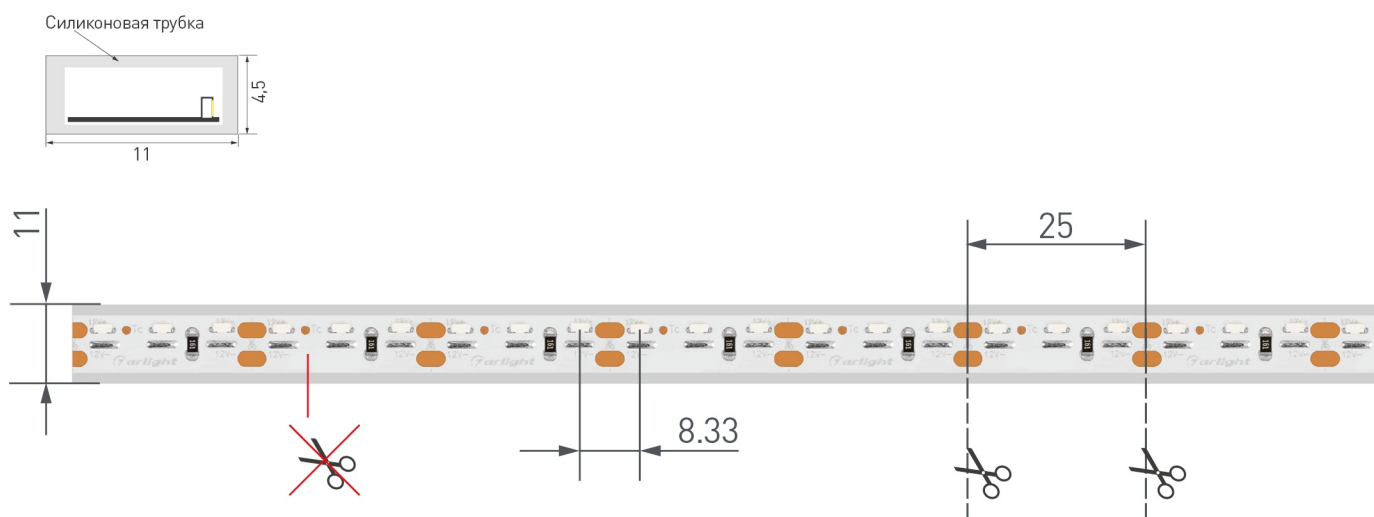

КОНСТРУКТИВНЫЙ ЧЕРТЕЖ

Не допускается резать ленту в необозначенном месте.

Ленту можно резать только в обозначенных местах по линии между контактными площадками для пайки.