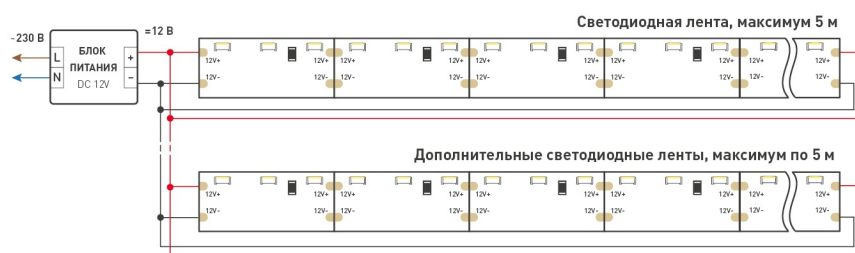

# КОНСТРУКТИВНЫЙ ЧЕРТЕЖ

Не допускается резать ленту в необозначенном месте.

Ленту можно резать только в обозначенных местах по линии между контактными площадками для пайки.

# РЕКОМЕНДАЦИИ ПО ПОДКЛЮЧЕНИЮ И УСТАНОВКЕ

Максимальная длина подключения ленты – 5 м (1 катушка).

Схема 1. Подключение нескольких светодиодных лент с одной стороны.

Схема 2. Подключение нескольких светодиодных лент с двух сторон.  
Рекомендуется использовать для обеспечения равномерного свечения ленты по всей длине.

## КАК СГИБАТЬ ЛЕНТУ

Правильный изгиб ленты. Минимальный радиус изгиба указан в инструкции к ленте.