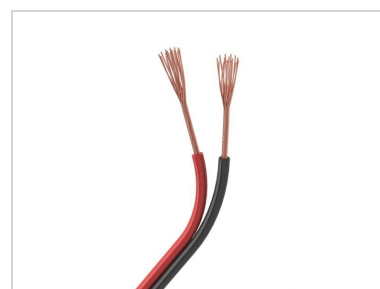

026349
Шлейф питания ARL-20AWG-2Wire-CU