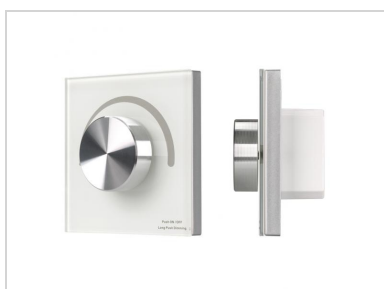

## СОПУТСТВУЮЩИЕ ТОВАРЫ И АКСЕССУАРЫ

Приобретается отдельно

**023475**  
Пульт SMART-R24-DIM Black (4 зоны, 2.4G)

**026410**  
Пульт SMART-R38-DIM (1 зона, 2.4G)

**025135**  
Панель Rotary SMART-P18-DIM (3V, 2.4G)