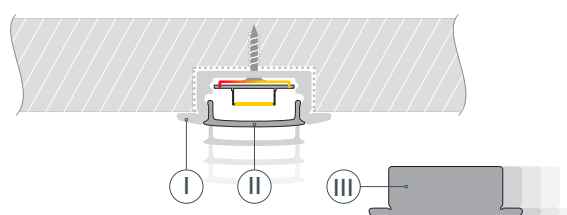

ПРИМЕНЕНИЕ

- Подсветка мебели, пазов, ниш и других элементов интерьера.
- Для светодиодных лент шириной до 12 мм.

12 мм

Встраиваемый

Серебристый

ПАРАМЕТРЫ

Артикул	040300
Модель	LINE-2308-F-2000 ANOD
Цвет	 серебристый
Покрытие	анодированное
Форма (сечение)	с фланцем
Назначение	для контурной подсветки
Размеры профиля	2000×23×8 мм
Ширина площадки для лент	12 мм
Рассеиваемая (отводимая) тепловая мощность* на 1 м	16 Вт

* При использовании светодиодных лент и линеек.

ЧЕРТЕЖ

РУКОВОДСТВО ПО МОНТАЖУ ПРОФИЛЯ

Необходимые компоненты:

- 1** / Подготовьте паз для установки профиля. Выведите наружу кабель от источника питания для светодиодной ленты.

- 2** / Зафиксируйте профиль Ⓘ в подготовленном пазу.

- 3** / Перед приклеиванием светодиодной ленты рекомендуется обезжирить поверхность профиля Ⓘ. Установите в профиль Ⓘ светодиодную ленту Ⓦ и проденьте кабель светодиодной ленты через отверстие в заглушке Ⓥ. Затем подключите ленту к источнику питания, строго соблюдая полярность, обозначенную на плате светодиодной ленты Ⓦ. Максимально допустимая для подключения длина отрезка светодиодной ленты указана в инструкции к светодиодной ленте. Для обеспечения равномерного свечения ленты по всей длине рекомендуется подавать питание на светодиодную ленту с двух сторон. Установите заглушку с отверстием Ⓥ с одной стороны профиля Ⓘ.

- 4** / Установите на профиль заглушку ⓓ с другой стороны профиля Ⓘ, а затем — экран Ⓜ.

СОПУТСТВУЮЩИЕ ТОВАРЫ И АКСЕССУАРЫ

Приобретаются отдельно

Экран

040013
ARH-LINE-2000 OPAL-PM

Экран

047948
ARH-LINE-3000 OPAL-PM