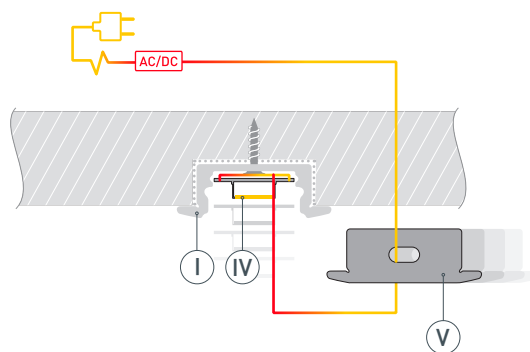

Электронная документация

АЛЮМИНИЕВЫЙ ПРОФИЛЬ LINE-2308-F-2000 ANOD

ОПИСАНИЕ

- Встраиваемый профиль с накладным фланцем, выполненный в серебристом цвете.
- Ширина паза для установки профиля 17 мм.
- Экраны, заглушки и другие аксессуары поставляются отдельно.

* При использовании светодиодных лент и линеек.

ЧЕРТЕЖ

РУКОВОДСТВО ПО МОНТАЖУ ПРОФИЛЯ

Необходимые компоненты:

- 1** / Подготовьте паз для установки профиля. Выведите наружу кабель от источника питания для светодиодной ленты.

- 2** / Зафиксируйте профиль Ⓘ в подготовленном пазу.

- 3** / Перед приклеиванием светодиодной ленты рекомендуется обезжирить поверхность профиля Ⓘ. Установите в профиль Ⓘ светодиодную ленту Ⓦ и проденьте кабель светодиодной ленты через отверстие в заглушке Ⓥ. Затем подключите ленту к источнику питания, строго соблюдая полярность, обозначенную на плате светодиодной ленты Ⓦ. Максимально допустимая для подключения длина отрезка светодиодной ленты указана в инструкции к светодиодной ленте. Для обеспечения равномерного свечения ленты по всей длине рекомендуется подавать питание на светодиодную ленту с двух сторон. Установите заглушку с отверстием Ⓥ с одной стороны профиля Ⓘ.

- 4** / Установите на профиль заглушку ⓓ с другой стороны профиля Ⓘ, а затем — экран Ⓜ.

СОПУТСТВУЮЩИЕ ТОВАРЫ И АКСЕССУАРЫ

Приобретаются отдельно

Экран

040013
ARH-LINE-2000 OPAL-PM

Экран

047948
ARH-LINE-3000 OPAL-PM