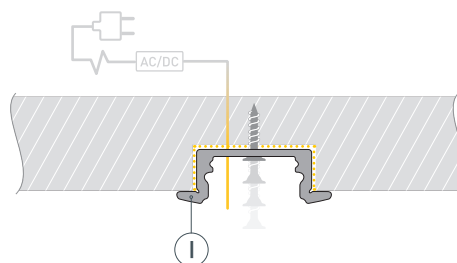

Электронная документация

АЛЮМИНИЕВЫЙ ПРОФИЛЬ LINE-2308-F-2000 ANOD

ОПИСАНИЕ

- Встраиваемый профиль с накладным фланцем, выполненный в серебристом цвете.
- Ширина паза для установки профиля 17 мм.
- Экраны, заглушки и другие аксессуары поставляются отдельно.

* При использовании светодиодных лент и линеек.

ЧЕРТЕЖ

РУКОВОДСТВО ПО МОНТАЖУ ПРОФИЛЯ

Необходимые компоненты:

- 1** / Подготовьте паз для установки профиля. Выведите наружу кабель от источника питания для светодиодной ленты.

- 2** / Зафиксируйте профиль Ⓘ в подготовленном пазу.

- 3** / Перед приклеиванием светодиодной ленты рекомендуется обезжирить поверхность профиля Ⓘ. Установите в профиль Ⓘ светодиодную ленту Ⓦ и проденьте кабель светодиодной ленты через отверстие в заглушке Ⓥ. Затем подключите ленту к источнику питания, строго соблюдая полярность, обозначенную на плате светодиодной ленты Ⓦ. Максимально допустимая для подключения длина отрезка светодиодной ленты указана в инструкции к светодиодной ленте. Для обеспечения равномерного свечения ленты по всей длине рекомендуется подавать питание на светодиодную ленту с двух сторон. Установите заглушку с отверстием Ⓥ с одной стороны профиля Ⓘ.

- 4** / Установите на профиль заглушку ⓓ с другой стороны профиля Ⓘ, а затем — экран Ⓜ.

СОПУТСТВУЮЩИЕ ТОВАРЫ И АКСЕССУАРЫ

Приобретаются отдельно

Экран

040013
ARH-LINE-2000 OPAL-PM

Экран

047948
ARH-LINE-3000 OPAL-PM