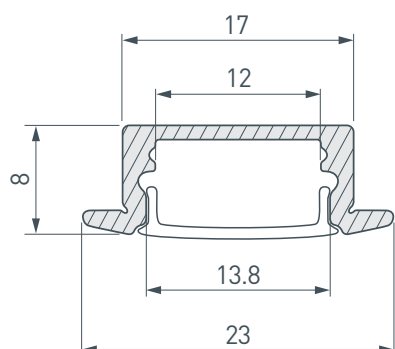

Электронная документация

АЛЮМИНИЕВЫЙ ПРОФИЛЬ LINE-2308-F-2000 ANOD

ОПИСАНИЕ

- Встраиваемый профиль с накладным фланцем, выполненный в серебристом цвете.
- Ширина паза для установки профиля 17 мм.
- Экраны, заглушки и другие аксессуары поставляются отдельно.

ПРИМЕНЕНИЕ

- Подсветка мебели, пазов, ниш и других элементов интерьера.
- Для светодиодных лент шириной до 12 мм.

12 мм

Встраиваемый

Серебристый

ПАРАМЕТРЫ

Артикул	040300
Модель	LINE-2308-F-2000 ANOD
Цвет	 серебристый
Покрытие	анодированное
Форма (сечение)	с фланцем
Назначение	для контурной подсветки
Размеры профиля	2000×23×8 мм
Ширина площадки для лент	12 мм
Рассеиваемая (отводимая) тепловая мощность* на 1 м	16 Вт

* При использовании светодиодных лент и линеек.

ЧЕРТЕЖ

РУКОВОДСТВО ПО МОНТАЖУ ПРОФИЛЯ

Необходимые компоненты:

- 1** / Подготовьте паз для установки профиля. Выведите наружу кабель от источника питания для светодиодной ленты.

- 2** / Зафиксируйте профиль Ⓘ в подготовленном пазу.

- 3** / Перед приклеиванием светодиодной ленты рекомендуется обезжирить поверхность профиля Ⓘ. Установите в профиль Ⓘ светодиодную ленту Ⓦ и проденьте кабель светодиодной ленты через отверстие в заглушке Ⓥ. Затем подключите ленту к источнику питания, строго соблюдая полярность, обозначенную на плате светодиодной ленты Ⓦ. Максимально допустимая для подключения длина отрезка светодиодной ленты указана в инструкции к светодиодной ленте. Для обеспечения равномерного свечения ленты по всей длине рекомендуется подавать питание на светодиодную ленту с двух сторон. Установите заглушку с отверстием Ⓥ с одной стороны профиля Ⓘ.